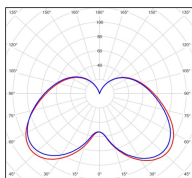

Avenue 3

catalogue 2020 p. 262

réf. 103005008

EAN. 3663660201643

Modèle ①

Données techniques

Tension nominale	200 à 240 - 50/60Hz
Plage de tension d'entrée	100 - 240 V AC
Driver output	-
Alimentation output	-
Classe	1
IP	44
IK	-
Diffuseur	PMMA opale
Paralume	-
Source	Module LED intégré
Température de couleur réelle	4000°K neutral white
Flux total sortant	1727 lm
Consommation totale	35 W
Classe énergétique	E (Source LED)
Efficacité lumineuse	49
IRC	74
SDCM	-

Espacement
conseillé 7 m
(PMR Emoy - 20 lux)
Hauteur de placement 2,5 m
Largeur du placement 2,5 m

Optique	-
Dimmable	Non
Ta	-
Durée de vie LED	50000 h (L90/B50)
Plage de température ambiante	-10 ~50°C
UGR	-
ULR	-
Groupe de risque photobiologique	IEC/EN 62471
Distorsion harmonique THDI	-
Fixation	Oui
Détection	Non
Avec prise IP55	Non

Données logistiques

Dimensions du modèle	H.1060 L.282 P.282
Poids net	4.890 Kg
Poids brut	6.810 Kg
Dimensions colis 1	H.340 L.340 P.880

Certifications et garanties

CE	Oui
UL	Non
EAC	Oui
RoHS	Oui
ENEC	Non
Anti-corrosion	25 ans (sur Aluminium)
Technique	5 ans
Electronique	5 ans