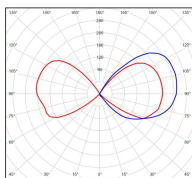

Avenue 3

catalogue 2024 p. 258

réf. 103006000

EAN. 3663660016957

Modèle 2

Données techniques

Tension nominale	200 à 240 - 50/60Hz
Plage de tension d'entrée	230 - 250 V AC
Driver output	-
Alimentation output	-
Classe	1
IP	44
IK	-
Diffuseur	Verre clair
Paralume	-
Source	E27
Température de couleur réelle	-
Flux total sortant	- lm
Consommation totale	- W
Classe énergétique	Classe de la lampe (non fournie)
Efficacité lumineuse	-
IRC	-
SDCM	-
Espacement conseillé	7 m
(PMR Emoy - 20 lux)	
Hauteur de placement	2,5 m
Largeur du placement	2,5 m
Optique	-
Dimmable	-
Ta	-
Durée de vie LED	-
Plage de température ambiante	-10 ~50°C
UGR	-
ULR	-
Distorsion harmonique THDI	-
Fixation	Oui
Détection	Non
Avec prise IP55	Non

Données logistiques

Dimensions du modèle	H.536 L.282 P.152
Poids net	2.130 Kg
Poids brut	2.690 Kg
Dimensions colis 1	H.370 L.370 P.230

Certifications et garanties

CE	Oui
UL	Non
EAC	Oui
RoHS	Oui
ENEC	Non
Anti-corrosion	25 ans (sur Aluminium)
Technique	5 ans
Electronique	5 ans