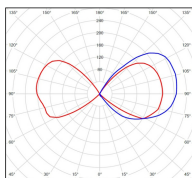

Avenue 3

catalogue 2024 p. 258

réf. 103006008

EAN. 3663660017039

Modèle 2

Données techniques

Tension nominale	200 à 240 - 50/60Hz
Plage de tension d'entrée	230 - 250 V AC
Driver output	-
Alimentation output	-
Classe	1
IP	44
IK	-
Diffuseur	Verre clair
Paralume	-
Source	E27
Température de couleur réelle	-
Flux total sortant	- lm
Consommation totale	- W
Classe énergétique	Classe de la lampe (non fournie)
Efficacité lumineuse	-
IRC	-
SDCM	-
Espacement conseillé (PMR Emoy - 20 lux)	7 m
Hauteur de placement	2,5 m
Largeur du placement	2,5 m
Optique	-
Dimmable	-
Ta	-
Durée de vie LED	-
Plage de température ambiante	-10 ~50°C
UGR	-
ULR	-
Distorsion harmonique THDI	-
Fixation	Oui
Détection	Non
Avec prise IP55	Non

Données logistiques

Dimensions du modèle	H.536 L.282 P.152
Poids net	2.130 Kg
Poids brut	2.690 Kg
Dimensions colis 1	H.370 L.370 P.230

Certifications et garanties

CE	Oui
UL	Non
EAC	Oui
RoHS	Oui
ENEC	Non
Anti-corrosion	25 ans (sur Aluminium)
Technique	5 ans
Electronique	5 ans