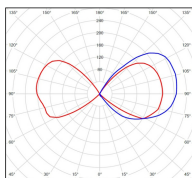

Avenue 3

catalogue 2024 p. 258

réf. 103006009

EAN. 3663660017046

Modèle 2

Données techniques

Tension nominale	200 à 240 - 50/60Hz
Plage de tension d'entrée	230 - 250 V AC
Driver output	-
Alimentation output	-
Classe	1
IP	44
IK	-
Diffuseur	Verre clair
Paralume	-
Source	E27
Température de couleur réelle	-
Flux total sortant	- lm
Consommation totale	- W
Classe énergétique	Classe de la lampe (non fournie)
Efficacité lumineuse	-
IRC	-
SDCM	-
Espacement conseillé (PMR Emoy - 20 lux)	7 m
Hauteur de placement	2,5 m
Largeur du placement	2,5 m
Optique	-
Dimmable	-
Ta	-
Durée de vie LED	-
Plage de température ambiante	-10 ~50°C
UGR	-
ULR	-
Distorsion harmonique THDI	-
Fixation	Oui
Détection	Non
Avec prise IP55	Non

Données logistiques

Dimensions du modèle	H.536 L.282 P.152
Poids net	2.130 Kg
Poids brut	2.690 Kg
Dimensions colis 1	H.370 L.370 P.230

Certifications et garanties

CE	Oui
UL	Non
EAC	Oui
RoHS	Oui
ENEC	Non
Anti-corrosion	25 ans (sur Aluminium)
Technique	5 ans
Electronique	5 ans