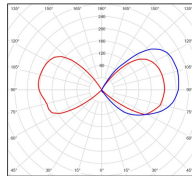

## Données techniques

Tension nominale	200 à 240 - 50/60Hz
Plage de tension d'entrée	230 - 250 V AC
Driver output	-
Alimentation output	-
Classe	1
IP	44
IK	-
Diffuseur	Verre clair
Paralume	-
Source	E27
Température de couleur réelle	-
Flux total sortant	- lm
Consommation totale	- W
Classe énergétique	Classe de la lampe (non fournie)
Efficacité lumineuse	-
IRC	-
SDCM	-
Espacement conseillé (PMR Emoy - 20 lux)	7 m
Hauteur de placement	2,5 m
Largeur du placement	2,5 m
Optique	-
Dimmable	-
Ta	-
Durée de vie LED	-
Plage de température ambiante	-10 ~50°C
UGR	-
ULR	-
Distorsion harmonique THDI	-
Fixation	Oui
Détection	Non
Avec prise IP55	Non