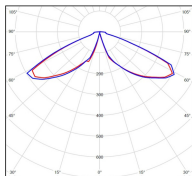

Avenue 3

catalogue 2024 p. 258

réf. 103007000

EAN. 3663660008587

Modèle 3

Données techniques

Tension nominale	200 à 240 - 50/60Hz
Plage de tension d'entrée	230 - 250 V AC
Driver output	-
Alimentation output	-
Classe	1
IP	44
IK	-
Diffuseur	Verre clair
Paralume	-
Source	E27
Température de couleur réelle	-
Flux total sortant	- lm
Consommation totale	- W
Classe énergétique	Classe de la lampe (non fournie)
Efficacité lumineuse	-
IRC	-
SDCM	-
Espacement conseillé	7 m
(PMR Emoy - 20 lux)	
Hauteur de placement	2,5 m
Largeur du placement	2,5 m
Optique	-
Dimmable	-
Ta	-
Durée de vie LED	-
Plage de température ambiante	-10 ~50°C
UGR	-
ULR	-
Distorsion harmonique THDI	-
Fixation	Oui
Détection	Non
Avec prise IP55	Non

Données logistiques

Dimensions du modèle	H.1009 L.282 P.563
Poids net	5.760 Kg
Poids brut	9.060 Kg
Dimensions colis 1	H.1040 L.560 P.350

Certifications et garanties

CE	Oui
UL	Non
EAC	Oui
RoHS	Oui
ENEC	Non
Anti-corrosion	25 ans (sur Aluminium)
Technique	5 ans
Electronique	5 ans