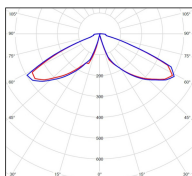

## Données techniques

Tension nominale	200 à 240 - 50/60Hz
Plage de tension d'entrée	230 - 250 V AC
Driver output	-
Alimentation output	-
Classe	1
IP	44
IK	-
Diffuseur	Verre clair
Paralume	-
Source	E27
Température de couleur réelle	-
Flux total sortant	- lm
Consommation totale	- W
Classe énergétique	Classe de la lampe (non fournie)
Efficacité lumineuse	-
IRC	-
SDCM	-
Espacement conseillé	7 m
(PMR Emoy - 20 lux)	
Hauteur de placement	2,5 m
Largeur du placement	2,5 m
Optique	-
Dimmable	-
Ta	-
Durée de vie LED	-
Plage de température ambiante	-10 ~50°C
UGR	-
ULR	-
Distorsion harmonique THDI	-
Fixation	Oui
Détection	Non
Avec prise IP55	Non

## Données logistiques

Dimensions du modèle	H.1009 L.282 P.563
Poids net	5.760 Kg
Poids brut	9.060 Kg
Dimensions colis 1	H.1040 L.560 P.350