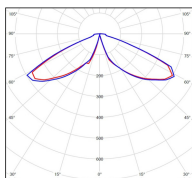

Avenue 3

catalogue 2024 p. 258

réf. 103007009

EAN. 3663660008686

Modèle 3

Données techniques

Tension nominale	200 à 240 - 50/60Hz
Plage de tension d'entrée	230 - 250 V AC
Driver output	-
Alimentation output	-
Classe	1
IP	44
IK	-
Diffuseur	Verre clair
Paralume	-
Source	E27
Température de couleur réelle	-
Flux total sortant	- lm
Consommation totale	- W
Classe énergétique	Classe de la lampe (non fournie)
Efficacité lumineuse	-
IRC	-
SDCM	-
Espacement conseillé	7 m
(PMR Emoy - 20 lux)	
Hauteur de placement	2,5 m
Largeur du placement	2,5 m
Optique	-
Dimmable	-
Ta	-
Durée de vie LED	-
Plage de température ambiante	-10 ~50°C
UGR	-
ULR	-
Distorsion harmonique THDI	-
Fixation	Oui
Détection	Non
Avec prise IP55	Non

Données logistiques

Dimensions du modèle	H.1009 L.282 P.563
Poids net	5.760 Kg
Poids brut	9.060 Kg
Dimensions colis 1	H.1040 L.560 P.350

Certifications et garanties

CE	Oui
UL	Non
EAC	Oui
RoHS	Oui
ENEC	Non
Anti-corrosion	25 ans (sur Aluminium)
Technique	5 ans
Electronique	5 ans