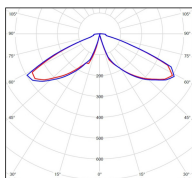

Avenue 3

catalogue 2024 p. 258

réf. 103007067

EAN. 3663660193153

Modèle 3

Données techniques

Tension nominale	200 à 240 - 50/60Hz
Plage de tension d'entrée	230 - 250 V AC
Driver output	-
Alimentation output	-
Classe	1
IP	44
IK	-
Diffuseur	Verre clair
Paralume	-
Source	E27
Température de couleur réelle	-
Flux total sortant	- lm
Consommation totale	- W
Classe énergétique	Classe de la lampe (non fournie)
Efficacité lumineuse	-
IRC	-
SDCM	-
Espacement conseillé	7 m
(PMR Emoy - 20 lux)	
Hauteur de placement	2,5 m
Largeur du placement	2,5 m
Optique	-
Dimmable	-
Ta	-
Durée de vie LED	-
Plage de température ambiante	-10 ~50°C
UGR	-
ULR	-
Distorsion harmonique THDI	-
Fixation	Oui
Détection	Non
Avec prise IP55	Non

Données logistiques

Dimensions du modèle	H.1009 L.282 P.563
Poids net	5.760 Kg
Poids brut	9.060 Kg
Dimensions colis 1	H.1040 L.560 P.350

Certifications et garanties

CE	Oui
UL	Non
EAC	Oui
RoHS	Oui
ENEC	Non
Anti-corrosion	25 ans (sur Aluminium)
Technique	5 ans
Electronique	5 ans