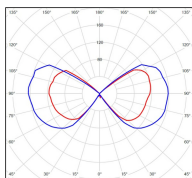

Avenue 3

catalogue 2024 p. 258

réf. 103012067

EAN. 3663660193221

Modèle 4

Données techniques

Tension nominale	200 à 240 - 50/60Hz
Plage de tension d'entrée	230 - 250 V AC
Driver output	-
Alimentation output	-
Classe	1
IP	44
IK	-
Diffuseur	Verre clair
Paralume	-
Source	E27
Température de couleur réelle	-
Flux total sortant	- lm
Consommation totale	- W
Classe énergétique	Classe de la lampe (non fournie)
Efficacité lumineuse	-
IRC	-
SDCM	-
Espacement conseillé	7 m
(PMR Emoy - 20 lux)	
Hauteur de placement	2,5 m
Largeur du placement	2,5 m
Optique	-
Dimmable	-
Ta	-
Durée de vie LED	-
Plage de température ambiante	-10 ~50°C
UGR	-
ULR	-
Distorsion harmonique THDI	-
Fixation	Oui
Détection	Non
Avec prise IP55	Non

Données logistiques

Dimensions du modèle	H.740 L.282 P.405
Poids net	4.490 Kg
Poids brut	6.290 Kg
Dimensions colis 1	H.420 L.420 P.540

Certifications et garanties

CE	Oui
UL	Non
EAC	Oui
RoHS	Oui
ENEC	Non
Anti-corrosion	25 ans (sur Aluminium)
Technique	5 ans
Electronique	5 ans