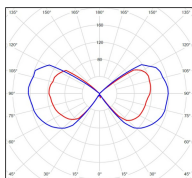

## Données techniques

Tension nominale	200 à 240 - 50/60Hz
Plage de tension d'entrée	230 - 250 V AC
Driver output	-
Alimentation output	-
Classe	1
IP	44
IK	-
Diffuseur	Verre clair
Paralume	-
Source	E27
Température de couleur réelle	-
Flux total sortant	- lm
Consommation totale	- W
Classe énergétique	Classe de la lampe (non fournie)
Efficacité lumineuse	-
IRC	-
SDCM	-
Espacement conseillé	7 m
(PMR Emoy - 20 lux)	
Hauteur de placement	2,5 m
Largeur du placement	2,5 m
Optique	-
Dimmable	-
Ta	-
Durée de vie LED	-
Plage de température ambiante	-10 ~50°C
UGR	-
ULR	-
Distorsion harmonique THDI	-
Fixation	Oui
Détection	Non
Avec prise IP55	Non