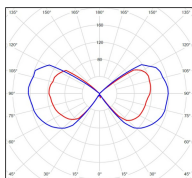

Avenue 3

catalogue 2024 p. 258

réf. 103017008

EAN. 3663660022064

Modèle 5

Données techniques

Tension nominale	200 à 240 - 50/60Hz
Plage de tension d'entrée	230 - 250 V AC
Driver output	-
Alimentation output	-
Classe	1
IP	44
IK	-
Diffuseur	Verre clair
Paralume	-
Source	E27
Température de couleur réelle	-
Flux total sortant	- lm
Consommation totale	- W
Classe énergétique	Classe de la lampe (non fournie)
Efficacité lumineuse	-
IRC	-
SDCM	-
Espacement conseillé	7 m
(PMR Emoy - 20 lux)	
Hauteur de placement	2,5 m
Largeur du placement	2,5 m
Optique	-
Dimmable	-
Ta	-
Durée de vie LED	-
Plage de température ambiante	-10 ~50°C
UGR	-
ULR	-
Distorsion harmonique THDI	-
Fixation	Oui
Détection	Non
Avec prise IP55	Non

Données logistiques

Dimensions du modèle	H.874 L.282 P.282
Poids net	5.120 Kg
Poids brut	6.860 Kg
Dimensions colis 1	H.340 L.340 P.880

Certifications et garanties

CE	Oui
UL	Non
EAC	Oui
RoHS	Oui
ENEC	Non
Anti-corrosion	25 ans (sur Aluminium)
Technique	5 ans
Electronique	5 ans