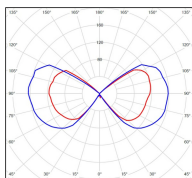

Avenue 3

catalogue 2024 p. 258

réf. 103017009

EAN. 3663660022071

Modèle 5

Données techniques

Tension nominale	200 à 240 - 50/60Hz
Plage de tension d'entrée	230 - 250 V AC
Driver output	-
Alimentation output	-
Classe	1
IP	44
IK	-
Diffuseur	Verre clair
Paralume	-
Source	E27
Température de couleur réelle	-
Flux total sortant	- lm
Consommation totale	- W
Classe énergétique	Classe de la lampe (non fournie)
Efficacité lumineuse	-
IRC	-
SDCM	-
Espacement conseillé	7 m
(PMR Emoy - 20 lux)	
Hauteur de placement	2,5 m
Largeur du placement	2,5 m
Optique	-
Dimmable	-
Ta	-
Durée de vie LED	-
Plage de température ambiante	-10 ~50°C
UGR	-
ULR	-
Distorsion harmonique THDI	-
Fixation	Oui
Détection	Non
Avec prise IP55	Non

Données logistiques

Dimensions du modèle	H.874 L.282 P.282
Poids net	5.120 Kg
Poids brut	6.860 Kg
Dimensions colis 1	H.340 L.340 P.880

Certifications et garanties

CE	Oui
UL	Non
EAC	Oui
RoHS	Oui
ENEC	Non
Anti-corrosion	25 ans (sur Aluminium)
Technique	5 ans
Electronique	5 ans