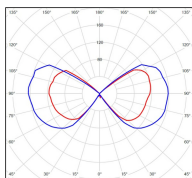

## Données techniques

Tension nominale	200 à 240 - 50/60Hz
Plage de tension d'entrée	230 - 250 V AC
Driver output	-
Alimentation output	-
Classe	1
IP	44
IK	-
Diffuseur	Verre clair
Paralume	-
Source	E27
Température de couleur réelle	-
Flux total sortant	- lm
Consommation totale	- W
Classe énergétique	Classe de la lampe (non fournie)
Efficacité lumineuse	-
IRC	-
SDCM	-
Espacement conseillé (PMR Emoy - 20 lux)	7 m
Hauteur de placement	2,5 m
Largeur du placement	2,5 m
Optique	-
Dimmable	-
Ta	-
Durée de vie LED	-
Plage de température ambiante	-10 ~50°C
UGR	-
ULR	-
Distorsion harmonique THDI	-
Fixation	Oui
Détection	Non
Avec prise IP55	Non