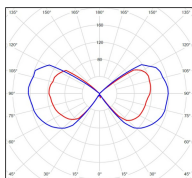

## Données techniques

|  |                                  |
|--|----------------------------------|
| Tension nominale                         | 200 à 240 - 50/60Hz              |
| Plage de tension d'entrée                | 230 - 250 V AC                   |
| Driver output                            | -                                |
| Alimentation output                      | -                                |
| Classe                                   | 1                                |
| IP                                       | 44                               |
| IK                                       | -                                |
| Diffuseur                                | Verre clair                      |
| Paralume                                 | -                                |
| Source                                   | E27                              |
| Température de couleur réelle            | -                                |
| Flux total sortant                       | - lm                             |
| Consommation totale                      | - W                              |
| Classe énergétique                       | Classe de la lampe (non fournie) |
| Efficacité lumineuse                     | -                                |
| IRC                                      | -                                |
| SDCM                                     | -                                |
| Espacement conseillé (PMR Emoy - 20 lux) | 7 m                              |
| Hauteur de placement                     | 2,5 m                            |
| Largeur du placement                     | 2,5 m                            |
| Optique                                  | -                                |
| Dimmable                                 | -                                |
| Ta                                       | -                                |
| Durée de vie LED                         | -                                |
| Plage de température ambiante            | -10 ~50°C                        |
| UGR                                      | -                                |
| ULR                                      | -                                |
| Distorsion harmonique THDI               | -                                |
| Fixation                                 | Oui                              |
| Détection                                | Non                              |
| Avec prise IP55                          | Non                              |