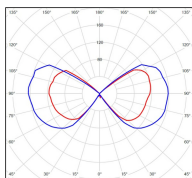

Avenue 3

catalogue 2024 p. 258

réf. 103022008

EAN. 3663660012744

Modèle 6

Données techniques

Tension nominale	200 à 240 - 50/60Hz
Plage de tension d'entrée	230 - 250 V AC
Driver output	-
Alimentation output	-
Classe	1
IP	44
IK	-
Diffuseur	Verre clair
Paralume	-
Source	E27
Température de couleur réelle	-
Flux total sortant	- lm
Consommation totale	- W
Classe énergétique	Classe de la lampe (non fournie)
Efficacité lumineuse	-
IRC	-
SDCM	-
Espacement conseillé	7 m
(PMR Emoy - 20 lux)	
Hauteur de placement	2,5 m
Largeur du placement	2,5 m
Optique	-
Dimmable	-
Ta	-
Durée de vie LED	-
Plage de température ambiante	-10 ~50°C
UGR	-
ULR	-
Distorsion harmonique THDI	-
Fixation	Oui
Détection	Non
Avec prise IP55	Non

Données logistiques

Dimensions du modèle	H.981 L.282 P.282
Poids net	5.720 Kg
Poids brut	7.680 Kg
Dimensions colis 1	H.370 L.370 P.910

Certifications et garanties

CE	Oui
UL	Non
EAC	Oui
RoHS	Oui
ENEC	Non
Anti-corrosion	25 ans (sur Aluminium)
Technique	5 ans
Electronique	5 ans