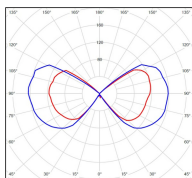

Avenue 3

catalogue 2024 p. 258

réf. 103022067

EAN. 3663660193115

Modèle 6

Données techniques

Tension nominale	200 à 240 - 50/60Hz
Plage de tension d'entrée	230 - 250 V AC
Driver output	-
Alimentation output	-
Classe	1
IP	44
IK	-
Diffuseur	Verre clair
Paralume	-
Source	E27
Température de couleur réelle	-
Flux total sortant	- lm
Consommation totale	- W
Classe énergétique	Classe de la lampe (non fournie)
Efficacité lumineuse	-
IRC	-
SDCM	-
Espacement conseillé (PMR Emoy - 20 lux)	7 m
Hauteur de placement	2,5 m
Largeur du placement	2,5 m
Optique	-
Dimmable	-
Ta	-
Durée de vie LED	-
Plage de température ambiante	-10 ~50°C
UGR	-
ULR	-
Distorsion harmonique THDI	-
Fixation	Oui
Détection	Non
Avec prise IP55	Non

Données logistiques

Dimensions du modèle	H.981 L.282 P.282
Poids net	5.720 Kg
Poids brut	7.680 Kg
Dimensions colis 1	H.370 L.370 P.910

Certifications et garanties

CE	Oui
UL	Non
EAC	Oui
RoHS	Oui
ENEC	Non
Anti-corrosion	25 ans (sur Aluminium)
Technique	5 ans
Electronique	5 ans