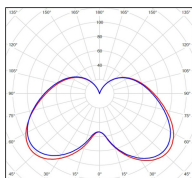

## Données techniques

Tension nominale	200 à 240 - 50/60Hz
Plage de tension d'entrée	100 - 240 V AC
Driver output	-
Alimentation output	-
Classe	1
IP	44
IK	-
Diffuseur	Verre clair
Paralume	-
Source	Module LED intégré
Température de couleur réelle	4000°K neutral white
Flux total sortant	1444 lm
Consommation totale	35 W
Classe énergétique	E (Source LED)
Efficacité lumineuse	41
IRC	74
SDCM	-
Espacement conseillé (PMR Emoy - 20 lux)	7 m
Hauteur de placement	2,5 m
Largeur du placement	2,5 m
Optique	-
Dimmable	Non
Ta	-
Durée de vie LED	50000 h (L90/B50)
Plage de température ambiante	-10 ~50°C
UGR	-
ULR	-
Groupe de risque photobiologique	IEC/EN 62471
Distorsion harmonique THDI	-
Fixation	Oui
Détection	Non
Avec prise IP55	Non

## Données logistiques

Dimensions du modèle	H.981 L.282 P.282
Poids net	8.340 Kg
Poids brut	10.680 Kg
Dimensions colis 1	H.340 L.340 P.1170