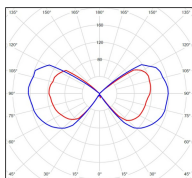

## Données techniques

Tension nominale	200 à 240 - 50/60Hz
Plage de tension d'entrée	230 - 250 V AC
Driver output	-
Alimentation output	-
Classe	1
IP	44
IK	-
Diffuseur	Verre clair
Paralume	-
Source	E27
Température de couleur réelle	-
Flux total sortant	- lm
Consommation totale	- W
Classe énergétique	Classe de la lampe (non fournie)
Efficacité lumineuse	-
IRC	-
SDCM	-
Espacement conseillé (PMR Emoy - 20 lux)	7 m
Hauteur de placement	2,5 m
Largeur du placement	2,5 m
Optique	-
Dimmable	-
Ta	-
Durée de vie LED	-
Plage de température ambiante	-10 ~50°C
UGR	-
ULR	-
Distorsion harmonique THDI	-
Fixation	Tige de scellement sur demande
Détection	Non
Avec prise IP55	Non