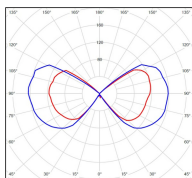

Avenue 3

catalogue 2024 p. 258

réf. 103027008

EAN. 3663660021845

Modèle 7

Données techniques

Tension nominale	200 à 240 - 50/60Hz
Plage de tension d'entrée	230 - 250 V AC
Driver output	-
Alimentation output	-
Classe	1
IP	44
IK	-
Diffuseur	Verre clair
Paralume	-
Source	E27
Température de couleur réelle	-
Flux total sortant	- lm
Consommation totale	- W
Classe énergétique	Classe de la lampe (non fournie)
Efficacité lumineuse	-
IRC	-
SDCM	-
Espacement conseillé (PMR Emoy - 20 lux)	7 m
Hauteur de placement	2,5 m
Largeur du placement	2,5 m
Optique	-
Dimmable	-
Ta	-
Durée de vie LED	-
Plage de température ambiante	-10 ~50°C
UGR	-
ULR	-
Distorsion harmonique THDI	-
Fixation	Tige de scellement sur demande
Détection	Non
Avec prise IP55	Non

Données logistiques

Dimensions du modèle	H.2709 L.300 P.300
Poids net	22.250 Kg
Poids brut	27.210 Kg
Dimensions colis 1	H.1210 L.310 P.310
Dimensions colis 2	H.580 L.340 P.340

Certifications et garanties