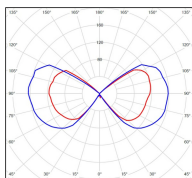

Avenue 3

catalogue 2024 p. 258

réf. 103027009

EAN. 3663660021852

Modèle 7

Données techniques

Tension nominale	200 à 240 - 50/60Hz
Plage de tension d'entrée	230 - 250 V AC
Driver output	-
Alimentation output	-
Classe	1
IP	44
IK	-
Diffuseur	Verre clair
Paralume	-
Source	E27
Température de couleur réelle	-
Flux total sortant	- lm
Consommation totale	- W
Classe énergétique	Classe de la lampe (non fournie)
Efficacité lumineuse	-
IRC	-
SDCM	-
Espacement conseillé (PMR Emoy - 20 lux)	7 m
Hauteur de placement	2,5 m
Largeur du placement	2,5 m
Optique	-
Dimmable	-
Ta	-
Durée de vie LED	-
Plage de température ambiante	-10 ~50°C
UGR	-
ULR	-
Distorsion harmonique THDI	-
Fixation	Tige de scellement sur demande
Détection	Non
Avec prise IP55	Non

Données logistiques

Dimensions du modèle	H.2709 L.300 P.300
Poids net	22.250 Kg
Poids brut	27.210 Kg
Dimensions colis 1	H.1210 L.310 P.310
Dimensions colis 2	H.580 L.340 P.340

Certifications et garanties