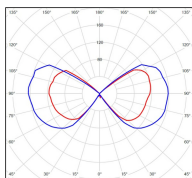

Avenue 3

catalogue 2024 p. 258

réf. 103027067

EAN. 3663660193702

Modèle 7

Données techniques

Tension nominale	200 à 240 - 50/60Hz
Plage de tension d'entrée	230 - 250 V AC
Driver output	-
Alimentation output	-
Classe	1
IP	44
IK	-
Diffuseur	Verre clair
Paralume	-
Source	E27
Température de couleur réelle	-
Flux total sortant	- lm
Consommation totale	- W
Classe énergétique	Classe de la lampe (non fournie)
Efficacité lumineuse	-
IRC	-
SDCM	-
Espacement conseillé (PMR Emoy - 20 lux)	7 m
Hauteur de placement	2,5 m
Largeur du placement	2,5 m
Optique	-
Dimmable	-
Ta	-
Durée de vie LED	-
Plage de température ambiante	-10 ~50°C
UGR	-
ULR	-
Distorsion harmonique THDI	-
Fixation	Tige de scellement sur demande
Détection	Non
Avec prise IP55	Non

Données logistiques

Dimensions du modèle	H.2709 L.300 P.300
Poids net	22.250 Kg
Poids brut	27.210 Kg
Dimensions colis 1	H.1210 L.310 P.310
Dimensions colis 2	H.580 L.340 P.340

Certifications et garanties