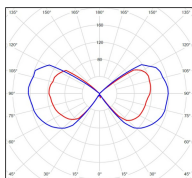

Avenue 3

catalogue 2024 p. 258

réf. 103032000

EAN. 3663660012614

Modèle 8

Données techniques

Tension nominale	200 à 240 - 50/60Hz
Plage de tension d'entrée	230 - 250 V AC
Driver output	-
Alimentation output	-
Classe	1
IP	44
IK	-
Diffuseur	Verre clair
Paralume	-
Source	E27
Température de couleur réelle	-
Flux total sortant	- lm
Consommation totale	- W
Classe énergétique	Classe de la lampe (non fournie)
Efficacité lumineuse	-
IRC	-
SDCM	-
Espacement conseillé (PMR Emoy - 20 lux)	7 m
Hauteur de placement	2,5 m
Largeur du placement	2,5 m
Optique	-
Dimmable	-
Ta	-
Durée de vie LED	-
Plage de température ambiante	-10 ~50°C
UGR	-
ULR	-
Distorsion harmonique THDI	-
Fixation	Tige de scellement sur demande
Détection	Non
Avec prise IP55	Non

Données logistiques

Dimensions du modèle	H.2775 L.826 P.300
Poids net	28.260 Kg
Poids brut	35.480 Kg
Dimensions colis 1	H.1210 L.310 P.310
Dimensions colis 2	H.580 L.340 P.340
Dimensions colis 3	H.580 L.340 P.340
Dimensions colis 4	H.370 L.370 P.230