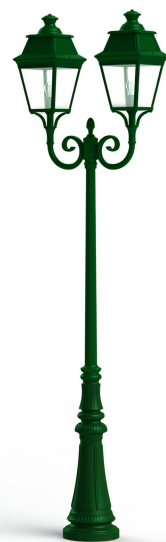

Avenue 3

catalogue 2024 p. 258

réf. 103032067

EAN. 3663660193801

Modèle 8

Données techniques

Tension nominale	200 à 240 - 50/60Hz
Plage de tension d'entrée	230 - 250 V AC
Driver output	-
Alimentation output	-
Classe	1
IP	44
IK	-
Diffuseur	Verre clair
Paralume	-
Source	E27
Température de couleur réelle	-
Flux total sortant	- lm
Consommation totale	- W
Classe énergétique	Classe de la lampe (non fournie)
Efficacité lumineuse	-
IRC	-
SDCM	-
Espacement conseillé	7 m
(PMR Emoy - 20 lux)	
Hauteur de placement	2,5 m
Largeur du placement	2,5 m
	
Optique	-
Dimmable	-
Ta	-
Durée de vie LED	-
Plage de température ambiante	-10 ~50°C
UGR	-
ULR	-
Distorsion harmonique THDI	-
Fixation	Tige de scellement sur demande
Détection	Non
Avec prise IP55	Non

[Notice d'installation à télécharger](#)

Avenue 3

catalogue 2024 p. 258

réf. 103032067

EAN. 3663660193801

Modèle 8

Matières et finitions

Matières	aluminium
Couleur	Vert sapin - 067 - RAL 6009