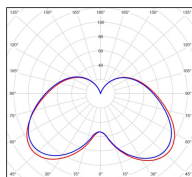

Avenue 3

catalogue 2020 p. 272

réf. 103046019

EAN. 3663660193641

Modèle 10

Données techniques

Plage de tension d'entrée	100 - 240 V AC
Classe	1
IP	44
IK	-
Diffuseur	PMMA opale
Source	Module LED intégré
Température de couleur réelle	4000°K neutral white
Flux total sortant	1727 lm
Consommation totale	35 W
Classe énergétique	A++ / A
Efficacité lumineuse	49
IRC	74
SDCM	-

Espacement

conseillé 7 m

(PMR Emoy - 20 lux)

Hauteur de placement 2,50 m

Largeur du placement 2,50 m

Dimmable	Non
UGR	-
ULR	-
Groupe de risque photobiologique	IEC/EN 62471
Fixation	Tige de scellement sur demande
Détection	Non
Avec prise IP55	Non

Dimensions du modèle	H.2619 L.282 P.282
----------------------	--------------------

Poids net	12.160 Kg
-----------	-----------

Poids brut	16.750 Kg
------------	-----------

Dimensions colis 1	H.250 L.250 P.2000
--------------------	--------------------