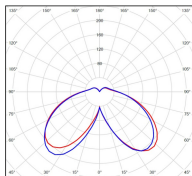

## Données techniques

Tension nominale	230V AC
Plage de tension d'entrée	120 - 277 V AC
Driver output	-
Alimentation output	-
Classe	1
IP	65
IK	-
Diffuseur	PMMA opale
Paralume	-
Source	Module LED intégré
Température de couleur réelle	4000°K neutral white
Flux total sortant	2693 lm
Consommation totale	37,4 W
Classe énergétique	E (Source LED)
Efficacité lumineuse	72
IRC	74
SDCM	-
Espacement conseillé	10 m
(PMR Emoy - 20 lux)	
Hauteur de placement	3,5 m
Largeur du placement	3,5 m
Optique	-
Dimmable	Non
Ta	-
Durée de vie LED	50000 h (L90/B50)
Plage de température ambiante	-10 ~50°C
UGR	-
ULR	-
Groupe de risque photobiologique	IEC/EN 62471
Distorsion harmonique THDI	-
Fixation	Tige de scellement sur demande
Détection	Non
Avec prise IP55	Non