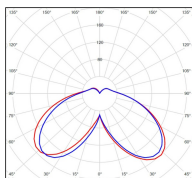

## Données techniques

Tension nominale	230V AC
Plage de tension d'entrée	120 - 277 V AC
Driver output	-
Alimentation output	-
Classe	1
IP	65
IK	-
Diffuseur	Polycarbonate clair
Paralume	-
Source	Module LED intégré
Température de couleur réelle	3000°K warm white
Flux total sortant	5791 lm
Consommation totale	75 W
Classe énergétique	E (Source LED)
Efficacité lumineuse	77
IRC	82
SDCM	-
Espacement conseillé	15 m
(PMR Emoy - 20 lux)	
Hauteur de placement	4,5 m
Largeur du placement	4,5 m
Optique	-
Dimmable	Non
Ta	-
Durée de vie LED	50000 h (L90/B50)
Plage de température ambiante	-10 ~50°C
UGR	-
ULR	-
Groupe de risque photobiologique	IEC/EN 62471
Distorsion harmonique THDI	-
Fixation	Tige de scellement sur demande
Détection	Non
Avec prise IP55	Non

## Données logistiques

Dimensions du modèle	H.1093 L.364 P.893
Poids net	0.000 Kg
Poids brut	0.000 Kg
Dimensions colis 1	H.420 L.420 P.890
Dimensions colis 2	H.120 L.500 P.800