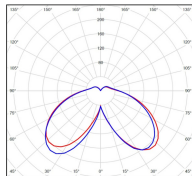

Avenue 4

catalogue 2020 p. 278

réf. 104090008

EAN. 3663660200820

Modèle 4

Données techniques

Plage de tension d'entrée	120 - 277 V AC
Classe	1
IP	65
IK	-
Diffuseur	Polycarbonate clair
Source	Module LED intégré
Température de couleur réelle	4000°K neutral white
Flux total sortant	2676 lm
Consommation totale	37,4 W
Classe énergétique	A++ / A
Efficacité lumineuse	72
IRC	74
SDCM	-

Espacement
conseillé 10 m
(PMR Emoy - 20 lux)
Hauteur de placement 3,50 m
Largeur du placement 3,50 m

Dimmable	Non
UGR	-
ULR	-
Groupe de risque photobiologique	IEC/EN 62471
Fixation	Tige de scellement sur demande
Détection	Non
Avec prise IP55	Non

Dimensions du modèle	H.1204 L.364 P.734
----------------------	--------------------

Poids net	0.000 Kg
-----------	----------

Poids brut	0.000 Kg
------------	----------

Dimensions colis 1	H.420 L.420 P.890
--------------------	-------------------