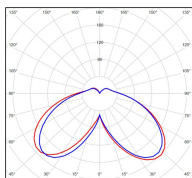

## Données techniques

Tension nominale	230V AC
Plage de tension d'entrée	120 - 277 V AC
Driver output	-
Alimentation output	-
Classe	1
IP	65
IK	-
Diffuseur	Polycarbonate clair
Paralume	-
Source	Module LED intégré
Température de couleur réelle	4000°K neutral white
Flux total sortant	5791 lm
Consommation totale	75 W
Classe énergétique	E (Source LED)
Efficacité lumineuse	77
IRC	74
SDCM	-
Espacement conseillé	15 m
(PMR Emoy - 20 lux)	
Hauteur de placement	4,5 m
Largeur du placement	4,5 m
Optique	-
Dimmable	Non
Ta	-
Durée de vie LED	50000 h (L90/B50)
Plage de température ambiante	-10 ~50°C
UGR	-
ULR	-
Groupe de risque photobiologique	IEC/EN 62471
Distorsion harmonique THDI	-
Fixation	Tige de scellement sur demande
Détection	Non
Avec prise IP55	Non

## Données logistiques

Dimensions du modèle	H.1397 L.364 P.842
Poids net	16.790 Kg
Poids brut	24.410 Kg
Dimensions colis 1	H.1400 L.260 P.840
Dimensions colis 2	H.420 L.420 P.890