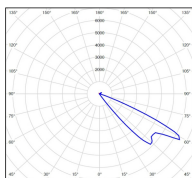

## Données techniques

Tension nominale	230V AC
Plage de tension d'entrée	220 - 240 V AC
Driver output	-
Alimentation output	-
Classe	1
IP	44
IK	-
Diffuseur	Polycarbonate clair
Paralume	-
Source	GU10 PAR16 LED
Température de couleur réelle	-
Flux total sortant	- lm
Consommation totale	- W
Classe énergétique	Classe de la lampe (non fournie)
Efficacité lumineuse	-
IRC	-
SDCM	-
Espacement conseillé	- m
(PMR Emoy - 20 lux)	
Hauteur de placement	- m
Largeur du placement	- m
Optique	-
Dimmable	-
Ta	-
Durée de vie LED	-
Plage de température ambiante	-10 ~50°C
UGR	-
ULR	-
Distorsion harmonique THDI	-
Fixation	Oui
Détection	Non
Avec prise IP55	Non