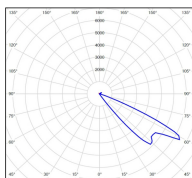

Bamboo

catalogue 2024 p. 144

réf. 105001056

EAN. 3663660150699

Modèle ①

Données techniques

Tension nominale	230V AC
Plage de tension d'entrée	220 - 240 V AC
Driver output	-
Alimentation output	-
Classe	1
IP	44
IK	-
Diffuseur	Polycarbonate clair
Paralume	-
Source	GU10 PAR16 LED
Température de couleur réelle	-
Flux total sortant	- lm
Consommation totale	- W
Classe énergétique	Classe de la lampe (non fournie)
Efficacité lumineuse	-
IRC	-
SDCM	-
Espacement conseillé	- m
(PMR Emoy - 20 lux)	
Hauteur de placement	- m
Largeur du placement	- m
Optique	-
Dimmable	-
Ta	-
Durée de vie LED	-
Plage de température ambiante	-10 ~50°C
UGR	-
ULR	-
Distorsion harmonique THDI	-
Fixation	Oui
Détection	Non
Avec prise IP55	Non

Données logistiques

Dimensions du modèle	H.370 L.99 P.140
Poids net	1.420 Kg
Poids brut	1.630 Kg
Dimensions colis 1	H.400 L.170 P.100

Certifications et garanties

CE	Oui
UL	Non
EAC	Oui
RoHS	Oui
ENEC	Non
Anti-corrosion	25 ans (sur Aluminium)
Technique	5 ans
Electronique	5 ans