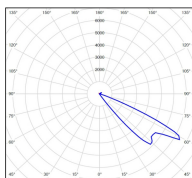

Bamboo

catalogue 2024 p. 144

réf. 105002059

EAN. 3663660172837

Modèle 1

Données techniques

Tension nominale	230V AC
Plage de tension d'entrée	220 - 240 V AC
Driver output	-
Alimentation output	-
Classe	1
IP	44
IK	-
Diffuseur	Polycarbonate opale
Paralume	-
Source	GU10 PAR16 LED
Température de couleur réelle	-
Flux total sortant	- lm
Consommation totale	- W
Classe énergétique	Classe de la lampe (non fournie)
Efficacité lumineuse	-
IRC	-
SDCM	-
Espacement conseillé	- m
(PMR Emoy - 20 lux)	
Hauteur de placement	- m
Largeur du placement	- m
Optique	-
Dimmable	-
Ta	-
Durée de vie LED	-
Plage de température ambiante	-10 ~50°C
UGR	-
ULR	-
Distorsion harmonique THDI	-
Fixation	Oui
Détection	Non
Avec prise IP55	Non

Dimensions du modèle	H.370 L.99 P.140
Poids net	1.420 Kg
Poids brut	1.630 Kg
Dimensions colis 1	H.400 L.170 P.100

Certifications et garanties

CE	Oui
UL	Non
EAC	Oui
RoHS	Oui
ENEC	Non
Anti-corrosion	25 ans (sur Aluminium)
Technique	5 ans
Electronique	5 ans