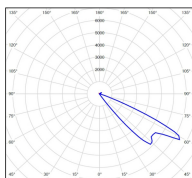

Bamboo

catalogue 2024 p. 144

réf. 105003059

EAN. 3663660159562

Modèle 2

Données techniques

Tension nominale	230V AC
Plage de tension d'entrée	220 - 240 V AC
Driver output	-
Alimentation output	-
Classe	1
IP	44
IK	-
Diffuseur	Polycarbonate clair
Paralume	-
Source	GU10 PAR16 LED
Température de couleur réelle	-
Flux total sortant	- lm
Consommation totale	- W
Classe énergétique	Classe de la lampe (non fournie)
Efficacité lumineuse	-
IRC	-
SDCM	-
Espacement conseillé	- m
(PMR Emoy - 20 lux)	
Hauteur de placement	- m
Largeur du placement	- m
Optique	-
Dimmable	-
Ta	-
Durée de vie LED	-
Plage de température ambiante	-10 ~50°C
UGR	-
ULR	-
Distorsion harmonique THDI	-
Fixation	Oui
Détection	Non
Avec prise IP55	Non

Données logistiques

Dimensions du modèle	H.291 L.99 P.150
Poids net	1.490 Kg
Poids brut	1.740 Kg
Dimensions colis 1	H.400 L.170 P.100

Certifications et garanties

CE	Oui
UL	Non
EAC	Oui
RoHS	Oui
ENEC	Non
Anti-corrosion	25 ans (sur Aluminium)
Technique	5 ans
Electronique	5 ans