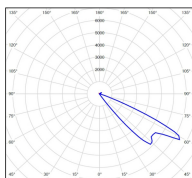

Bamboo

catalogue 2024 p. 144

réf. 105004006

EAN. 3663660156196

Modèle 2

Données techniques

Tension nominale	230V AC
Plage de tension d'entrée	220 - 240 V AC
Driver output	-
Alimentation output	-
Classe	1
IP	44
IK	-
Diffuseur	Polycarbonate opale
Paralume	-
Source	GU10 PAR16 LED
Température de couleur réelle	-
Flux total sortant	- lm
Consommation totale	- W
Classe énergétique	Classe de la lampe (non fournie)
Efficacité lumineuse	-
IRC	-
SDCM	-
Espacement conseillé	- m
(PMR Emoy - 20 lux)	
Hauteur de placement	- m
Largeur du placement	- m
Optique	-
Dimmable	-
Ta	-
Durée de vie LED	-
Plage de température ambiante	-10 ~50°C
UGR	-
ULR	-
Distorsion harmonique THDI	-
Fixation	Oui
Détection	Non
Avec prise IP55	Non

Dimensions du modèle	H.291 L.99 P.150
Poids net	1.490 Kg
Poids brut	1.740 Kg
Dimensions colis 1	H.400 L.170 P.100

Certifications et garanties

CE	Oui
UL	Non
EAC	Oui
RoHS	Oui
ENEC	Non
Anti-corrosion	25 ans (sur Aluminium)
Technique	5 ans
Electronique	5 ans