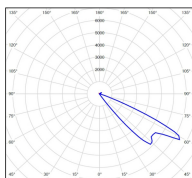

Bamboo

catalogue 2024 p. 144

réf. 105004014

EAN. 3663660188975

Modèle 2

Données techniques

Tension nominale	230V AC
Plage de tension d'entrée	220 - 240 V AC
Driver output	-
Alimentation output	-
Classe	1
IP	44
IK	-
Diffuseur	Polycarbonate opale
Paralume	-
Source	GU10 PAR16 LED
Température de couleur réelle	-
Flux total sortant	- lm
Consommation totale	- W
Classe énergétique	Classe de la lampe (non fournie)
Efficacité lumineuse	-
IRC	-
SDCM	-
Espacement conseillé	- m
(PMR Emoy - 20 lux)	
Hauteur de placement	- m
Largeur du placement	- m
Optique	-
Dimmable	-
Ta	-
Durée de vie LED	-
Plage de température ambiante	-10 ~50°C
UGR	-
ULR	-
Distorsion harmonique THDI	-
Fixation	Oui
Détection	Non
Avec prise IP55	Non

Données logistiques

Dimensions du modèle	H.291 L.99 P.150
Poids net	1.490 Kg
Poids brut	1.740 Kg
Dimensions colis 1	H.400 L.170 P.100

Certifications et garanties

CE	Oui
UL	Non
EAC	Oui
RoHS	Oui
ENEC	Non
Anti-corrosion	25 ans (sur Aluminium)
Technique	5 ans
Electronique	5 ans