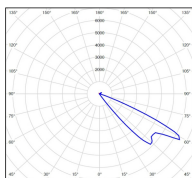

Bamboo

catalogue 2024 p. 144

réf. 105004015

EAN. 3663660159340

Modèle 2

Données techniques

Tension nominale	230V AC
Plage de tension d'entrée	220 - 240 V AC
Driver output	-
Alimentation output	-
Classe	1
IP	44
IK	-
Diffuseur	Polycarbonate opale
Paralume	-
Source	GU10 PAR16 LED
Température de couleur réelle	-
Flux total sortant	- lm
Consommation totale	- W
Classe énergétique	Classe de la lampe (non fournie)
Efficacité lumineuse	-
IRC	-
SDCM	-
Espacement conseillé	- m
(PMR Emoy - 20 lux)	
Hauteur de placement	- m
Largeur du placement	- m
Optique	-
Dimmable	-
Ta	-
Durée de vie LED	-
Plage de température ambiante	-10 ~50°C
UGR	-
ULR	-
Distorsion harmonique THDI	-
Fixation	Oui
Détection	Non
Avec prise IP55	Non

Données logistiques

Dimensions du modèle	H.291 L.99 P.150
Poids net	1.490 Kg
Poids brut	1.740 Kg
Dimensions colis 1	H.400 L.170 P.100

Certifications et garanties

CE	Oui
UL	Non
EAC	Oui
RoHS	Oui
ENEC	Non
Anti-corrosion	25 ans (sur Aluminium)
Technique	5 ans
Electronique	5 ans