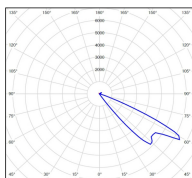

Bamboo

catalogue 2024 p. 144

réf. 105004046

EAN. 3663660158398

Modèle 2

Données techniques

Tension nominale	230V AC
Plage de tension d'entrée	220 - 240 V AC
Driver output	-
Alimentation output	-
Classe	1
IP	44
IK	-
Diffuseur	Polycarbonate opale
Paralume	-
Source	GU10 PAR16 LED
Température de couleur réelle	-
Flux total sortant	- lm
Consommation totale	- W
Classe énergétique	Classe de la lampe (non fournie)
Efficacité lumineuse	-
IRC	-
SDCM	-
Espacement conseillé	- m
(PMR Emoy - 20 lux)	
Hauteur de placement	- m
Largeur du placement	- m
Optique	-
Dimmable	-
Ta	-
Durée de vie LED	-
Plage de température ambiante	-10 ~50°C
UGR	-
ULR	-
Distorsion harmonique THDI	-
Fixation	Oui
Détection	Non
Avec prise IP55	Non

Dimensions du modèle	H.291 L.99 P.150
Poids net	1.490 Kg
Poids brut	1.740 Kg
Dimensions colis 1	H.400 L.170 P.100

Certifications et garanties

CE	Oui
UL	Non
EAC	Oui
RoHS	Oui
ENEC	Non
Anti-corrosion	25 ans (sur Aluminium)
Technique	5 ans
Electronique	5 ans