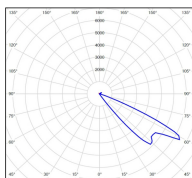

Bamboo

catalogue 2024 p. 144

réf. 105004059

EAN. 3663660161640

Modèle 2

Données techniques

Tension nominale	230V AC
Plage de tension d'entrée	220 - 240 V AC
Driver output	-
Alimentation output	-
Classe	1
IP	44
IK	-
Diffuseur	Polycarbonate opale
Paralume	-
Source	GU10 PAR16 LED
Température de couleur réelle	-
Flux total sortant	- lm
Consommation totale	- W
Classe énergétique	Classe de la lampe (non fournie)
Efficacité lumineuse	-
IRC	-
SDCM	-
Espacement conseillé	- m
(PMR Emoy - 20 lux)	
Hauteur de placement	- m
Largeur du placement	- m
Optique	-
Dimmable	-
Ta	-
Durée de vie LED	-
Plage de température ambiante	-10 ~50°C
UGR	-
ULR	-
Distorsion harmonique THDI	-
Fixation	Oui
Détection	Non
Avec prise IP55	Non

Données logistiques

Dimensions du modèle	H.291 L.99 P.150
Poids net	1.490 Kg
Poids brut	1.740 Kg
Dimensions colis 1	H.400 L.170 P.100

Certifications et garanties

CE	Oui
UL	Non
EAC	Oui
RoHS	Oui
ENEC	Non
Anti-corrosion	25 ans (sur Aluminium)
Technique	5 ans
Electronique	5 ans