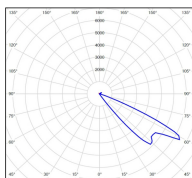

## Données techniques

Tension nominale	230V AC
Plage de tension d'entrée	220 - 240 V AC
Driver output	-
Alimentation output	-
Classe	1
IP	44
IK	-
Diffuseur	Polycarbonate opale
Paralume	-
Source	GU10 PAR16 LED
Température de couleur réelle	-
Flux total sortant	- lm
Consommation totale	- W
Classe énergétique	Classe de la lampe (non fournie)
Efficacité lumineuse	-
IRC	-
SDCM	-
Espacement conseillé	- m
(PMR Emoy - 20 lux)	
Hauteur de placement	- m
Largeur du placement	- m
Optique	-
Dimmable	-
Ta	-
Durée de vie LED	-
Plage de température ambiante	-10 ~50°C
UGR	-
ULR	-
Distorsion harmonique THDI	-
Fixation	Oui
Détection	Non
Avec prise IP55	Non

## Données logistiques

Dimensions du modèle	H.291 L.99 P.150
Poids net	1.490 Kg
Poids brut	1.740 Kg
Dimensions colis 1	H.400 L.170 P.100