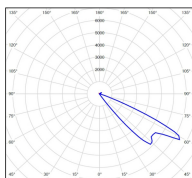

Bamboo

catalogue 2024 p. 144

réf. 105004105

EAN. 3663660170338

Modèle 2

Données techniques

Tension nominale	230V AC
Plage de tension d'entrée	220 - 240 V AC
Driver output	-
Alimentation output	-
Classe	1
IP	44
IK	-
Diffuseur	Polycarbonate opale
Paralume	-
Source	GU10 PAR16 LED
Température de couleur réelle	-
Flux total sortant	- lm
Consommation totale	- W
Classe énergétique	Classe de la lampe (non fournie)
Efficacité lumineuse	-
IRC	-
SDCM	-
Espacement conseillé	- m
(PMR Emoy - 20 lux)	
Hauteur de placement	- m
Largeur du placement	- m
Optique	-
Dimmable	-
Ta	-
Durée de vie LED	-
Plage de température ambiante	-10 ~50°C
UGR	-
ULR	-
Distorsion harmonique THDI	-
Fixation	Oui
Détection	Non
Avec prise IP55	Non

Dimensions du modèle	H.291 L.99 P.150
Poids net	1.490 Kg
Poids brut	1.740 Kg
Dimensions colis 1	H.400 L.170 P.100

Certifications et garanties

CE	Oui
UL	Non
EAC	Oui
RoHS	Oui
ENEC	Non
Anti-corrosion	25 ans (sur Aluminium)
Technique	5 ans
Electronique	5 ans