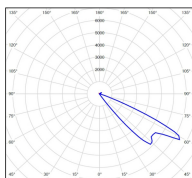

Bamboo

catalogue 2024 p. 144

réf. 105005015

EAN. 3663660150729

Modèle 3

Données techniques

Tension nominale	230V AC
Plage de tension d'entrée	220 - 240 V AC
Driver output	-
Alimentation output	-
Classe	1
IP	54
IK	-
Diffuseur	Polycarbonate clair
Paralume	-
Source	GU10 PAR16 LED
Température de couleur réelle	-
Flux total sortant	- lm
Consommation totale	- W
Classe énergétique	Classe de la lampe (non fournie)
Efficacité lumineuse	-
IRC	-
SDCM	-
Espacement conseillé	- m
(PMR Emoy - 20 lux)	
Hauteur de placement	- m
Largeur du placement	- m
Optique	-
Dimmable	-
Ta	-
Durée de vie LED	-
Plage de température ambiante	-10 ~50°C
UGR	-
ULR	-
Distorsion harmonique THDI	-
Fixation	Oui
Détection	Non
Avec prise IP55	Non

Données logistiques

Dimensions du modèle	H.498 L.110 P.188
Poids net	1.980 Kg
Poids brut	2.240 Kg
Dimensions colis 1	H.520 L.210 P.120

Certifications et garanties

CE	Oui
UL	Non
EAC	Oui
RoHS	Oui
ENEC	Non
Anti-corrosion	25 ans (sur Aluminium)
Technique	5 ans
Electronique	5 ans