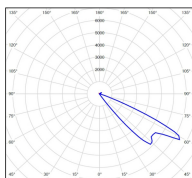

Bamboo

catalogue 2024 p. 144

réf. 105005046

EAN. 3663660150743

Modèle 3

Données techniques

Tension nominale	230V AC
Plage de tension d'entrée	220 - 240 V AC
Driver output	-
Alimentation output	-
Classe	1
IP	54
IK	-
Diffuseur	Polycarbonate clair
Paralume	-
Source	GU10 PAR16 LED
Température de couleur réelle	-
Flux total sortant	- lm
Consommation totale	- W
Classe énergétique	Classe de la lampe (non fournie)
Efficacité lumineuse	-
IRC	-
SDCM	-
Espacement conseillé	- m
(PMR Emoy - 20 lux)	
Hauteur de placement	- m
Largeur du placement	- m
Optique	-
Dimmable	-
Ta	-
Durée de vie LED	-
Plage de température ambiante	-10 ~50°C
UGR	-
ULR	-
Distorsion harmonique THDI	-
Fixation	Oui
Détection	Non
Avec prise IP55	Non

Dimensions du modèle	H.498 L.110 P.188
Poids net	1.980 Kg
Poids brut	2.240 Kg
Dimensions colis 1	H.520 L.210 P.120

Certifications et garanties

CE	Oui
UL	Non
EAC	Oui
RoHS	Oui
ENEC	Non
Anti-corrosion	25 ans (sur Aluminium)
Technique	5 ans
Electronique	5 ans