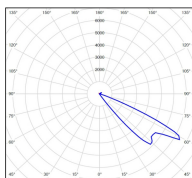

Bamboo

catalogue 2024 p. 144

réf. 105005059

EAN. 3663660159197

Modèle 3

Données techniques

Tension nominale	230V AC
Plage de tension d'entrée	220 - 240 V AC
Driver output	-
Alimentation output	-
Classe	1
IP	54
IK	-
Diffuseur	Polycarbonate clair
Paralume	-
Source	GU10 PAR16 LED
Température de couleur réelle	-
Flux total sortant	- lm
Consommation totale	- W
Classe énergétique	Classe de la lampe (non fournie)
Efficacité lumineuse	-
IRC	-
SDCM	-
Espacement conseillé	- m
(PMR Emoy - 20 lux)	
Hauteur de placement	- m
Largeur du placement	- m
Optique	-
Dimmable	-
Ta	-
Durée de vie LED	-
Plage de température ambiante	-10 ~50°C
UGR	-
ULR	-
Distorsion harmonique THDI	-
Fixation	Oui
Détection	Non
Avec prise IP55	Non

Dimensions du modèle	H.498 L.110 P.188
Poids net	1.980 Kg
Poids brut	2.240 Kg
Dimensions colis 1	H.520 L.210 P.120

Certifications et garanties

CE	Oui
UL	Non
EAC	Oui
RoHS	Oui
ENEC	Non
Anti-corrosion	25 ans (sur Aluminium)
Technique	5 ans
Electronique	5 ans