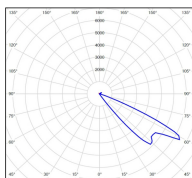

Bamboo

catalogue 2024 p. 144

réf. 105005105

EAN. 3663660155007

Modèle 3

Données techniques

Tension nominale	230V AC
Plage de tension d'entrée	220 - 240 V AC
Driver output	-
Alimentation output	-
Classe	1
IP	54
IK	-
Diffuseur	Polycarbonate clair
Paralume	-
Source	GU10 PAR16 LED
Température de couleur réelle	-
Flux total sortant	- lm
Consommation totale	- W
Classe énergétique	Classe de la lampe (non fournie)
Efficacité lumineuse	-
IRC	-
SDCM	-
Espacement conseillé	- m
(PMR Emoy - 20 lux)	
Hauteur de placement	- m
Largeur du placement	- m
Optique	-
Dimmable	-
Ta	-
Durée de vie LED	-
Plage de température ambiante	-10 ~50°C
UGR	-
ULR	-
Distorsion harmonique THDI	-
Fixation	Oui
Détection	Non
Avec prise IP55	Non

[Notice d'installation à télécharger](#)