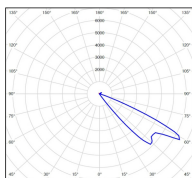

Bamboo

catalogue 2020 p. 144

réf. 105006054

EAN. 3663660164979

Modèle 3

Données techniques

Tension nominale	230V AC
Plage de tension d'entrée	220 - 240 V AC
Driver output	-
Alimentation output	-
Classe	1
IP	54
IK	-
Diffuseur	Polycarbonate opale
Paralume	-
Source	GU10 PAR16 LED
Température de couleur réelle	-
Flux total sortant	- lm
Consommation totale	- W
Classe énergétique	Classe de la lampe (non fournie)
Efficacité lumineuse	-
IRC	-
SDCM	-
Espacement conseillé	- m
(PMR Emoy - 20 lux)	
Hauteur de placement	- m
Largeur du placement	- m
Optique	-
Dimmable	-
Ta	-
Durée de vie LED	-
Plage de température ambiante	-10 ~50°C
UGR	-
ULR	-
Distorsion harmonique THDI	-
Fixation	Oui
Détection	Non
Avec prise IP55	Non

Données logistiques

Dimensions du modèle	H.498 L.110 P.188
Poids net	1.980 Kg
Poids brut	2.240 Kg
Dimensions colis 1	H.520 L.210 P.120

Certifications et garanties

CE	Oui
UL	Non
EAC	Oui
RoHS	Oui
ENEC	Non
Anti-corrosion	25 ans (sur Aluminium)
Technique	5 ans
Electronique	5 ans