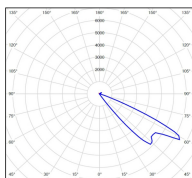

Bamboo

catalogue 2020 p. 144

réf. 105006059

EAN. 3663660153393

Modèle 3

Données techniques

Tension nominale	230V AC
Plage de tension d'entrée	220 - 240 V AC
Driver output	-
Alimentation output	-
Classe	1
IP	54
IK	-
Diffuseur	Polycarbonate opale
Paralume	-
Source	GU10 PAR16 LED
Température de couleur réelle	-
Flux total sortant	- lm
Consommation totale	- W
Classe énergétique	Classe de la lampe (non fournie)
Efficacité lumineuse	-
IRC	-
SDCM	-
Espacement conseillé	- m
(PMR Emoy - 20 lux)	
Hauteur de placement	- m
Largeur du placement	- m
Optique	-
Dimmable	-
Ta	-
Durée de vie LED	-
Plage de température ambiante	-10 ~50°C
UGR	-
ULR	-
Distorsion harmonique THDI	-
Fixation	Oui
Détection	Non
Avec prise IP55	Non

[Notice d'installation à télécharger](#)