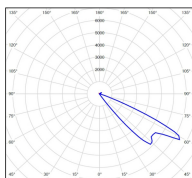

Bamboo

catalogue 2020 p. 144

réf. 105006105

EAN. 3663660170321

Modèle 3

Données techniques

Tension nominale	230V AC
Plage de tension d'entrée	220 - 240 V AC
Driver output	-
Alimentation output	-
Classe	1
IP	54
IK	-
Diffuseur	Polycarbonate opale
Paralume	-
Source	GU10 PAR16 LED
Température de couleur réelle	-
Flux total sortant	- lm
Consommation totale	- W
Classe énergétique	Classe de la lampe (non fournie)
Efficacité lumineuse	-
IRC	-
SDCM	-
Espacement conseillé	- m
(PMR Emoy - 20 lux)	
Hauteur de placement	- m
Largeur du placement	- m
Optique	-
Dimmable	-
Ta	-
Durée de vie LED	-
Plage de température ambiante	-10 ~50°C
UGR	-
ULR	-
Distorsion harmonique THDI	-
Fixation	Oui
Détection	Non
Avec prise IP55	Non

Données logistiques

Dimensions du modèle	H.498 L.110 P.188
Poids net	1.980 Kg
Poids brut	2.240 Kg
Dimensions colis 1	H.520 L.210 P.120

Certifications et garanties

CE	Oui
UL	Non
EAC	Oui
RoHS	Oui
ENEC	Non
Anti-corrosion	25 ans (sur Aluminium)
Technique	5 ans
Electronique	5 ans