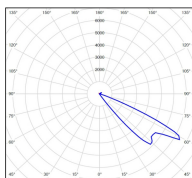

Bamboo

catalogue 2024 p. 144

réf. 105006109

EAN. 3663660160537

Modèle 3

Données techniques

Tension nominale	230V AC
Plage de tension d'entrée	220 - 240 V AC
Driver output	-
Alimentation output	-
Classe	1
IP	54
IK	-
Diffuseur	Polycarbonate opale
Paralume	-
Source	GU10 PAR16 LED
Température de couleur réelle	-
Flux total sortant	- lm
Consommation totale	- W
Classe énergétique	Classe de la lampe (non fournie)
Efficacité lumineuse	-
IRC	-
SDCM	-
Espacement conseillé	- m
(PMR Emoy - 20 lux)	
Hauteur de placement	- m
Largeur du placement	- m
Optique	-
Dimmable	-
Ta	-
Durée de vie LED	-
Plage de température ambiante	-10 ~50°C
UGR	-
ULR	-
Distorsion harmonique THDI	-
Fixation	Oui
Détection	Non
Avec prise IP55	Non

Dimensions du modèle	H.498 L.110 P.188
Poids net	1.980 Kg
Poids brut	2.240 Kg
Dimensions colis 1	H.520 L.210 P.120

Certifications et garanties

CE	Oui
UL	Non
EAC	Oui
RoHS	Oui
ENEC	Non
Anti-corrosion	25 ans (sur Aluminium)
Technique	5 ans
Electronique	5 ans