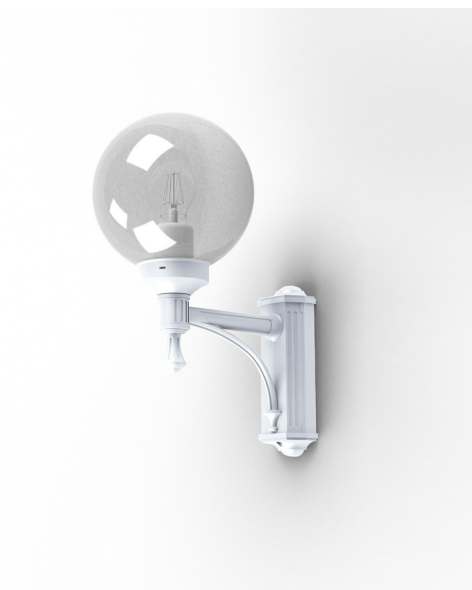

Moon

catalogue 2024 p. 188

réf. 109001001

EAN. 3663660029346

Modèle ①

Données techniques

Tension nominale	230V AC
Plage de tension d'entrée	230 - 250 V AC
Driver output	-
Alimentation output	-
Classe	1
IP	44
IK	08
Diffuseur	PMMA fumé
Paralume	Non
Source	E27
Température de couleur réelle	-
Flux total sortant	- lm
Consommation totale	- W
Classe énergétique	Classe de la lampe (non fournie)
Efficacité lumineuse	-
IRC	-
SDCM	-
Optique	-
Dimmable	-
Ta	-
Durée de vie LED	-
Plage de température ambiante	-10 ~50°C
UGR	-
ULR	-
Distorsion harmonique THDI	-
Fixation	Oui
Détection	Non
Avec prise IP55	Non

[Notice d'installation à télécharger](#)