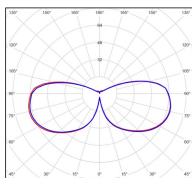

Bermude

catalogue 2024 p. 148

réf. 115004001

EAN. 3663660046213

Modèle 3

Données techniques

Tension nominale	200 à 240 - 50/60Hz
Plage de tension d'entrée	230 - 250 V AC
Driver output	-
Alimentation output	-
Classe	1
IP	44
IK	-
Diffuseur	Verre dépoli
Paralume	-
Source	E27
Température de couleur réelle	-
Flux total sortant	- lm
Consommation totale	- W
Classe énergétique	Classe de la lampe (non fournie)
Efficacité lumineuse	-
IRC	-
SDCM	-
Espacement conseillé	3 m
(PMR Emoy - 20 lux)	
Hauteur de placement	2 m
Largeur du placement	2 m
Optique	-
Dimmable	-
Ta	-
Durée de vie LED	-
Plage de température ambiante	-10 ~50°C
UGR	-
ULR	-
Distorsion harmonique THDI	-
Fixation	Oui
Détection	Non
Avec prise IP55	Non

Données logistiques

Dimensions du modèle	H.813 L.314 P.314
Poids net	2.870 Kg
Poids brut	4.470 Kg
Dimensions colis 1	H.340 L.340 P.880

Certifications et garanties

CE	Oui
UL	Non
EAC	Oui
RoHS	Oui
ENEC	Non
Anti-corrosion	25 ans (sur Aluminium)
Technique	5 ans
Electronique	5 ans